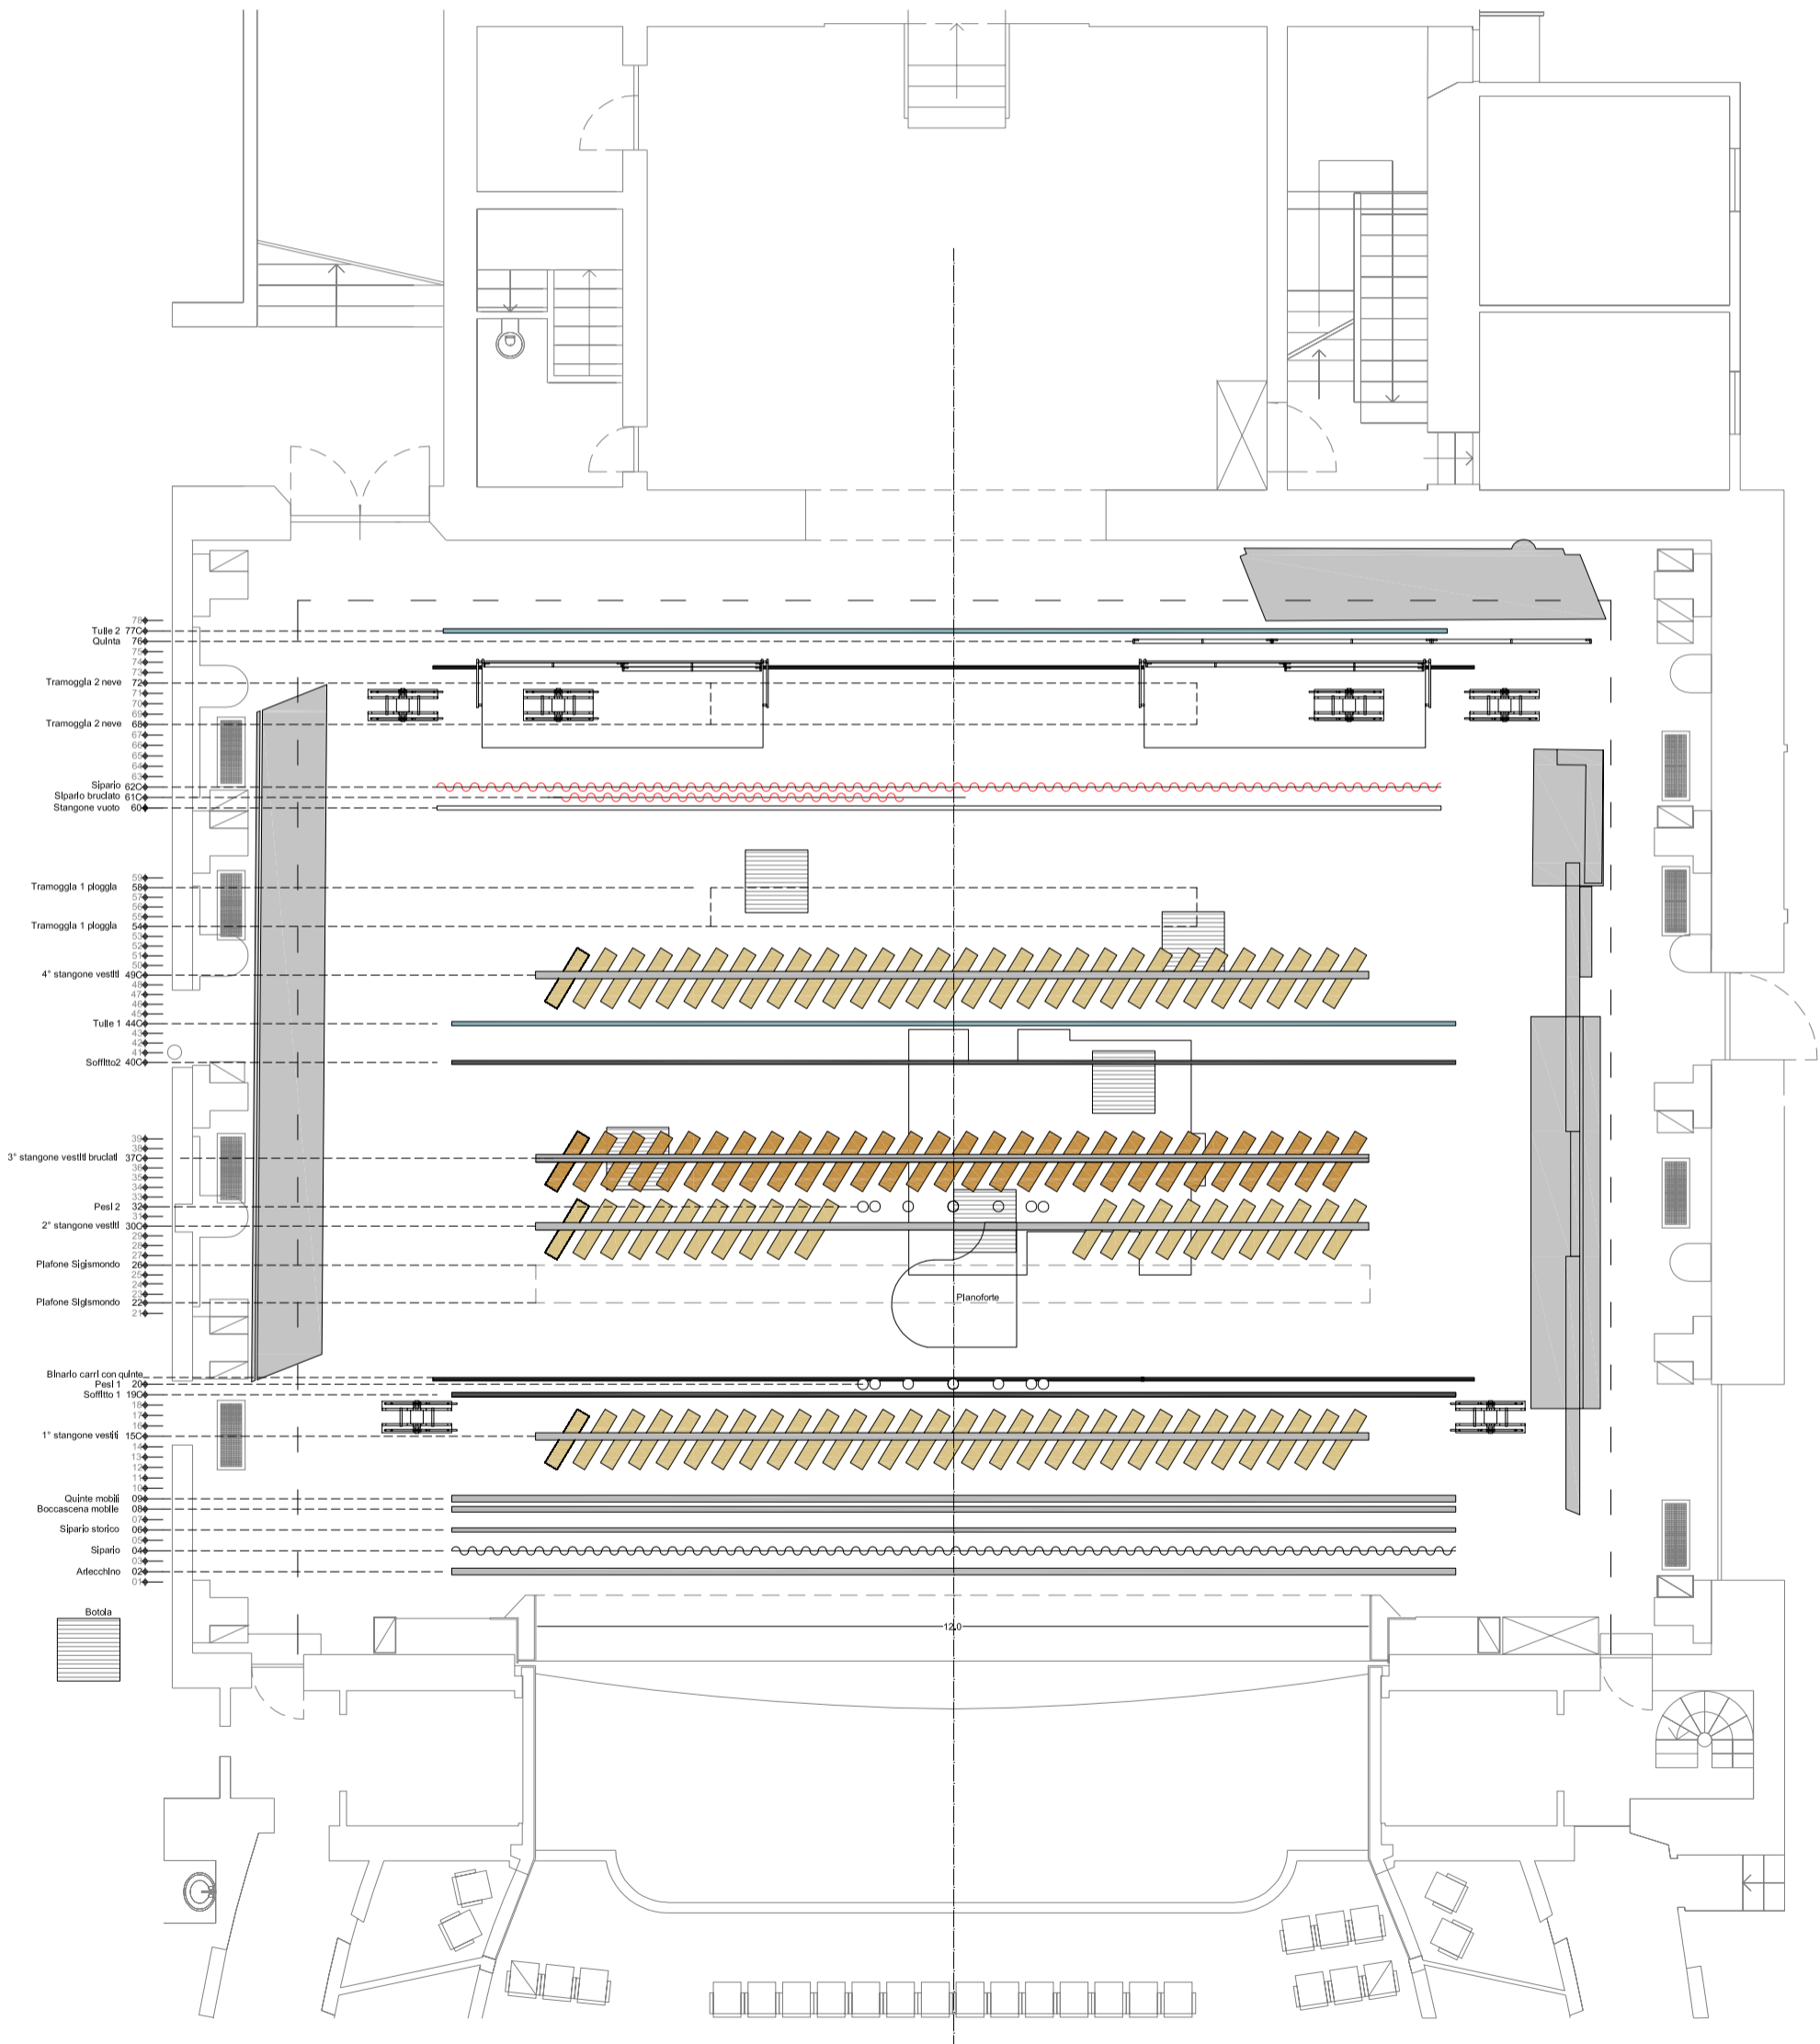

Demetrio e Polibio  
Opera di Gioacchino Rossini  
Regia Davide Livermore  
Nuova Produzione del Rossini Opera Festival 2010  
Teatro Rossini di Pesaro  
Disegno: pianta  
Scala: 1 / 50  
Data 11 aprile 2010

Demetrio e Polibio  
Opera di Gioacchino Rossini  
Regia Davide Livermore  
Nuova Produzione del Rossini Opera Festival 2010  
Teatro Rossini di Pesaro  
Disegno: sezione  
Scala: 1 / 50  
Data 11 aprile 2010